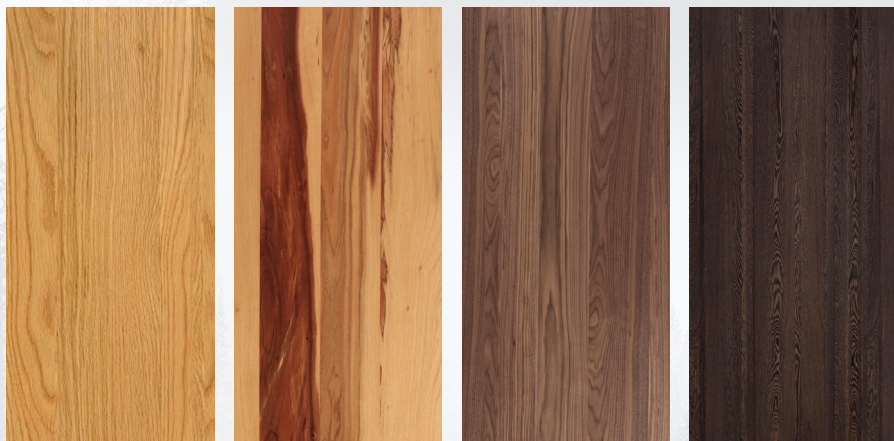

КАТАЛОГ ТЕКСТУР УФ-ПЕЧАТИ ДЛЯ БАФФЛОВ И РЕЕК **AKUSTILINE PRINT**

ДЕРЕВО

- 101. Дубовый шелест
- 102. Африканское этимое
- 103. Ореховый шёлк
- 104. Элегантный венге

МРАМОР

- 201. Арктический
- 202. Пепельный водопад
- 203. Небесный люкс
- 204. Черный оникс

8 800 551 81 13
technosonus.ru

МЕТАЛЛ

- 301. Античное серебро
- 302. Вековой темный
- 303. Забытый металл
- 304. Промышленный рельеф

КАМЕНЬ И БЕТОН

- 401. Городской сланец
- 402. Айвори мист
- 501. Метрополитен грей
- 502. Легкий индастрил

ТКАНЬ

- 601. Светло-серый твид
- 602. Полосатый бриз
- 603. Зеленый твид
- 604. Велюровый шик

Большая библиотека декоров
в наличии и под заказ