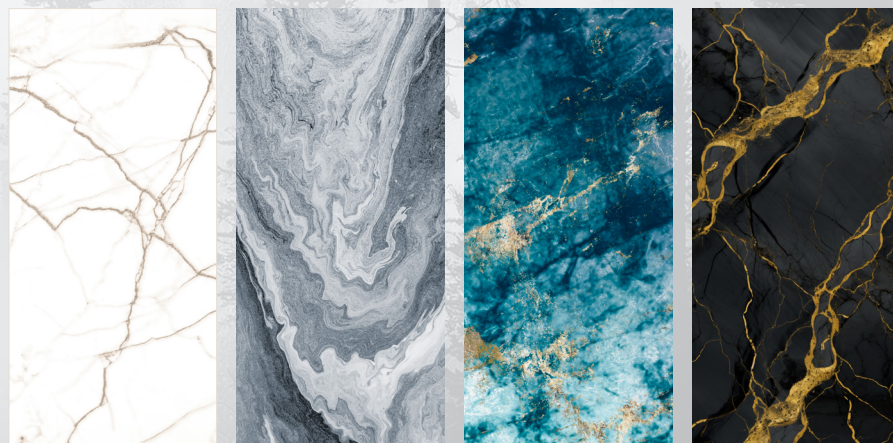

КАТАЛОГ ТЕКСТУР УФ-ПЕЧАТИ ДЛЯ БАФФЛОВ И РЕЕК **AKUSTILINE PRINT**

ДЕРЕВО

- 101. Дубовый шелест
- 102. Африканское этимое
- 103. Ореховый шёлк
- 104. Элегантный венге

МРАМОР

- 201. Арктический
- 202. Пепельный водопад
- 203. Небесный люкс
- 204. Черный оникс

Ультрафиолетовая печать выполняется на струйном принтере и закрепляется посредством УФ-излучения. С её помощью можно воспроизвести текстуры под камень, дерево, ткань, а также любые другие принты.

Рисунок, выполненный по методу УФ-печати, устойчив к истиранию и допускает влажную уборку (без применения абразивных и химических средств).

8 800 551 81 13
technosonus.ru

МЕТАЛЛ

- 301. Античное серебро
- 302. Вековой темный
- 303. Забытый металл
- 304. Промышленный рельеф

КАМЕНЬ И БЕТОН

- 401. Городской сланец
- 402. Айвори мист
- 501. Метрополитен грей
- 502. Легкий индастрил

ТКАНЬ

- 601. Светло-серый твид
- 602. Полосатый бриз
- 603. Зеленый твид
- 604. Велюровый шик

Большая библиотека декоров
в наличии и под заказ