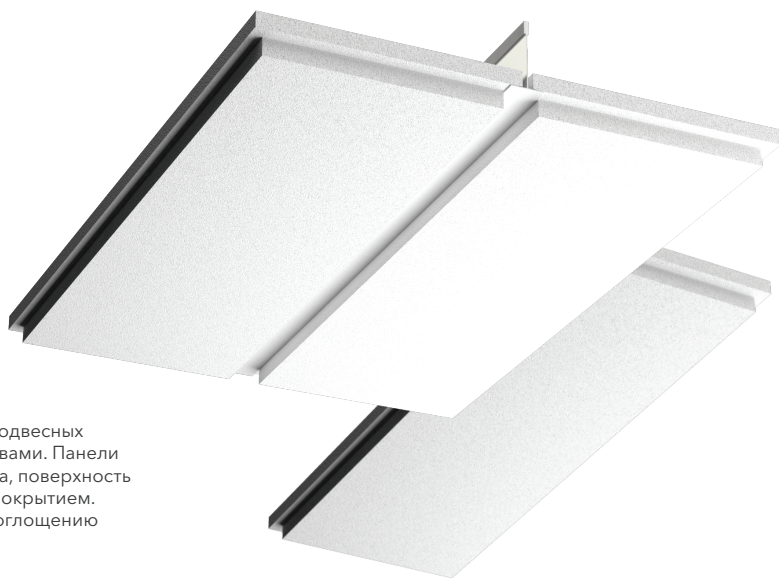

AKUSTILINE GAMMA E

ОПИСАНИЕ ПРОДУКТА

Akustiline (Акустилайн) Gamma - это акустические панели для подвесных потолков, обладающие высокими звукопоглощающими свойствами. Панели изготавливаются из пожаробезопасного минерального волокна, поверхность которого обрабатывается ударопрочным звукопроницаемым покрытием. Волокнистая структура материала эффективно способствует поглощению шума и созданию акустического комфорта в помещении.

Е-кромка предполагает полускрытый монтаж, при котором между элементами образуется небольшое углубление. В результате возникает теневой контур по периметру панели, который становится декоративным элементом при оформлении потолка в интерьере.

СОСТАВ

- ♦ Минеральное волокно высокой плотности
- ♦ Прочное звукопроницаемое покрытие Daktone
- ♦ Окрашивание по шкале RAL

ОБЛАСТЬ ПРИМЕНЕНИЯ

Применяются для декоративной акустической отделки в системах подвесных потолков T24 и T15 помещений различного назначения - кинотеатры, театры, клубы, бары, рестораны, конференц-залы, спортивные и учебные заведения, медицинские учреждения, гостиницы, офисные пространства и т.д.

ПОКАЗАТЕЛИ ПАНЕЛИ

Средний коэффициент звукопоглощения, NRC	0,8
Влагостойкость относительной влажности при 35°C	95%

ПОКАЗАТЕЛИ ПОКРЫТИЯ

Поверхность	белая гладкая
Плотность	210-260 гр/м
Белизна	84%
Блеск	1,4
Прочность на разрыв	454 N/мм
Термическое сопротивление	≥0,4 (м2, к)/W
Светоотражение, в зависимости от цвета	12% - 86%