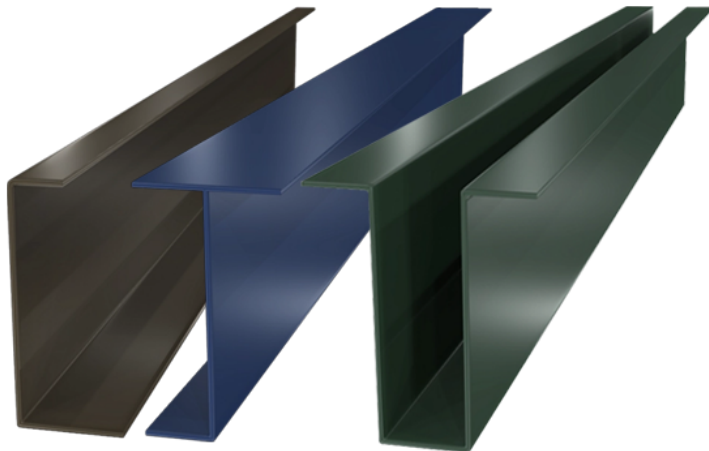

ПРОФИЛЬНАЯ СИСТЕМА АКУСТИЛАЙН TL L U

ОПИСАНИЕ ПРОДУКТА

Монтажные профили Akustiline TL L U применяются при установке декоративных акустических панелей Akustiline Ampir, Akustiline Strong, Akustiline Urban. Изготавливаются из гальванизированной стали 0,5 мм. Обладают высокой несущей способностью, прочностью. Возможно окрашивание по каталогу RAL. Допускается применение на объектах разного назначения, в том числе в жилых помещениях, офисах, образовательных учреждениях, больницах, спортивных залах, кинотеатрах, клубах, ресторанах и т. д.

НАЗНАЧЕНИЕ

Отделка стен и потолков

СОСТАВ

Гальванизированная сталь 0,5 мм, порошковая краска

ПРИМЕНЕНИЕ

Способствует улучшению акустики в помещении

ВЫПУСКАЕМЫЕ МОДИФИКАЦИИ

Название	Длина, м	Толщина профиля, мм	Высота, мм	Окрашивание	Наличие складского остатка
Akustiline L	2,7	0,5	30, 40, 50	по каталогу	под заказ
Akustiline TL	2,7	0,5	30, 40, 50	по каталогу	под заказ
Akustiline U	2,7	0,5	30, 40, 50	по каталогу	под заказ
Akustiline Urban L	2,7	0,5	42	по каталогу	под заказ
Akustiline Urban TL	2,7	0,5	42	по каталогу	под заказ
Akustiline Urban U	2,7	0,5	42	по каталогу	под заказ
П-заглушка к профилю монтажному Akustiline U	2,7	0,5	30, 40, 50	по каталогу	под заказ

*Для панелей Akustiline Urban следует выбирать профиль шире толщины панели для удобства монтажа.

ПРЕИМУЩЕСТВА

- ♦ Монтаж на стены и потолки
- ♦ Высокая несущая способность
- ♦ Окрашивание по каталогу
- ♦ Эстетичный дизайн
- ♦ Высокая коррозионная стойкость
- ♦ Простой и быстрый монтаж