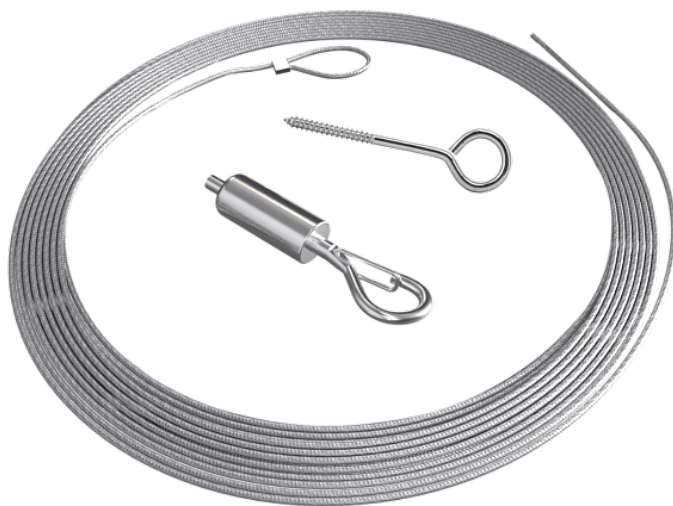

КРЕПЛЕНИЕ ДЛЯ ПОДВЕСНЫХ ЭЛЕМЕНТОВ НОFTЕСН

ОПИСАНИЕ ПРОДУКТА

Специальное крепление для монтажа подвесных элементов НОFTЕСН и акустических экранов НОFTЕСН Sector. Крепление позволяет разместить подвесные конструкции в выбранном месте для улучшения акустики в помещении. В его состав входит: трос-подвес регулируемой длины, карабин и шуруп-кольцо, которое закрепляется в верхней части панели.

НАЗНАЧЕНИЕ

Монтаж акустических экранов

СОСТАВ

Регулируемый трос, шуруп-кольцо, карабин

ПРИМЕНЕНИЕ

Способствует улучшению акустики в помещениях

ВЫПУСКАЕМЫЕ МОДИФИКАЦИИ

Название	Длина, м
Комплект крепежа для НОFTЕСН	2

В комплект не включены фиксирующие крепежные элементы, устанавливаемые в потолок, которые подбираются индивидуально в зависимости от состава основания потолков.

ПРЕИМУЩЕСТВА

- ♦ Простой и быстрый монтаж
- ♦ Надежность и долгий срок службы
- ♦ Все необходимое в комплекте
- ♦ Высокая механическая прочность
- ♦ Негорючий материал
- ♦ Возможность регулировки по высоте