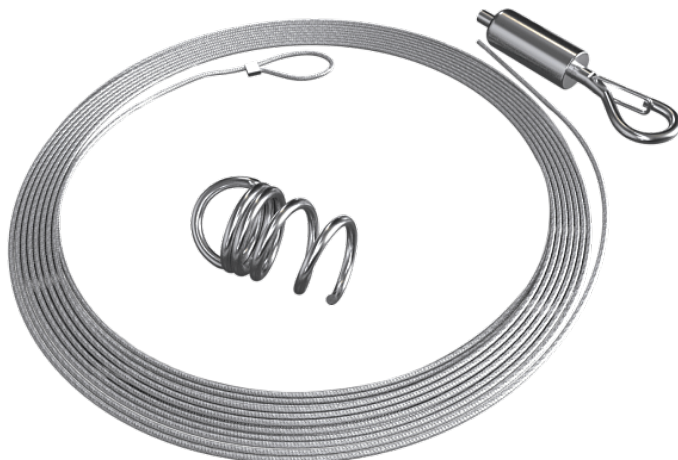

КРЕПЛЕНИЕ ДЛЯ АКУСТИЛИНЕ BAFFLE

ОПИСАНИЕ ПРОДУКТА

Специальные крепления для установки «акустических островов» Akustiline Baffle. Позволяют закрепить панели к потолку в горизонтальном и вертикальном положении. В состав входит: стальной крюк-пружина, который вкручивается с тыльной или торцевой стороны панели; трос-подвес регулируемой длины.

НАЗНАЧЕНИЕ

Подвесные элементы потолка

СОСТАВ

Стальной крюк-пружина, трос-подвес регулируемой длины

ПРИМЕНЕНИЕ

Установка акустических островов и баффов

ВЫПУСКАЕМЫЕ МОДИФИКАЦИИ

Название	Длина, м
Комплект крепежа для Akustiline Ampir Baffle	2

В состав комплекта не включены фиксирующие крепежные элементы, устанавливаемые в потолок, поскольку они подбираются индивидуально в зависимости от состава основания потолков.

ПРЕИМУЩЕСТВА

- ♦ Простой и быстрый монтаж
- ♦ Надежность и долгий срок службы
- ♦ Все необходимое в комплекте
- ♦ Вандаלוустойчивость, высокая механическая прочность
- ♦ Негорючий материал
- ♦ Возможность регулировки по высоте