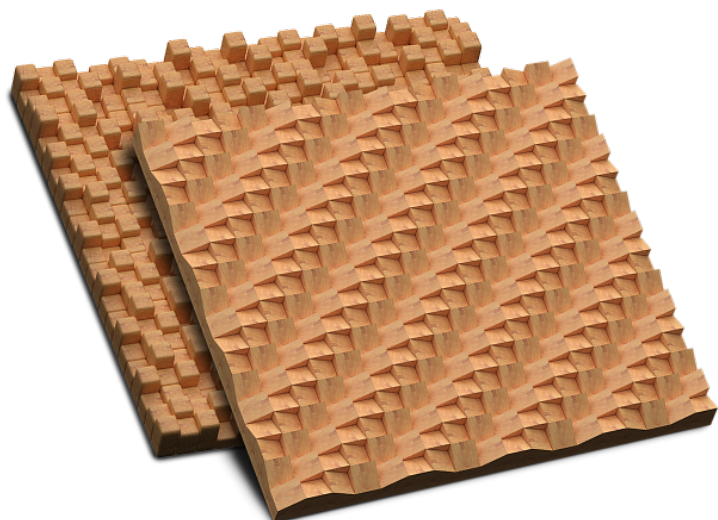

## ОПИСАНИЕ ПРОДУКТА

Акустический диффузор Belner – это панель из деревянных брусков с разными видами рельефа, которая служит для акустической коррекции помещения. Рельефный фасад панелей обеспечивает контроль отражений, устраняет порхающее эхо, делает звук более чистым и объёмным. В интерьере панели также выполняют декоративную функцию. Обычно применяется монтаж на стены, однако допускается использование в системах акустических подвесных потолков Акустилайн T24, а также подвесное крепление на тросах. Диффузоры представлены в модификации Belner Skyline (прямоугольные бруски разной высоты) и Belner Wave (скошенные бруски одной высоты, образующих подобие волны).

## СОСТАВ

Сосна экстра, сращенный брус