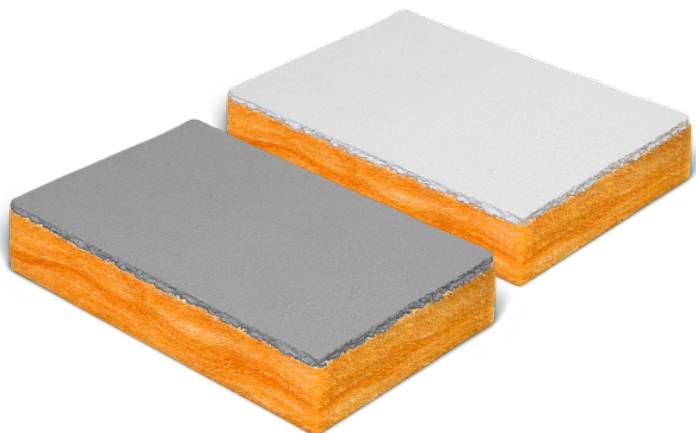

АСОPLASTER (АКУПЛАСТЕР)

ОПИСАНИЕ ПРОДУКТА

Асоplaster (Акупластер) – декоративное акустическое покрытие на основе огнестойкой минеральной плиты и напыляемого штукатурного состава из волокон целлюлозы с минеральными добавками. Эффективно снижает гулкость, устраняет эхо и улучшает акустику в помещениях. Возможен монтаж на стены и потолки, в том числе на купольных и сводчатых крышах, криволинейных поверхностях. Работы могут производиться в уже отремонтированном, функционирующем помещении. Асоplaster образует ровное бесшовное покрытие, которое обладает небольшим весом и практически не увеличивает нагрузку на перекрытия. Базовый цвет – белый, окрашивание может производиться по каталогу RAL.

НАЗНАЧЕНИЕ

Отделка стен, потолков

СОСТАВ

Огнестойкая минеральная плита, штукатурный состав на основе волокон целлюлозы

ПРИМЕНЕНИЕ

Декоративная отделка и улучшение акустики в помещениях

ВЫПУСКАЕМЫЕ МОДИФИКАЦИИ

Название	Толщина	Поверхность	Цвет	Наличие на складе
Акустическое покрытие Акупластер	22 мм	гладкая/шероховатая	белый, по каталогу RAL	под заказ

ПРЕИМУЩЕСТВА

- ♦ Эстетичное бесшовное покрытие
- ♦ Высокий коэффициент звукопоглощения
- ♦ Идеально гладкая поверхность
- ♦ Окрашивания по каталогу RAL
- ♦ Класс пожаробезопасности КМ1
- ♦ Быстрый монтаж под ключ