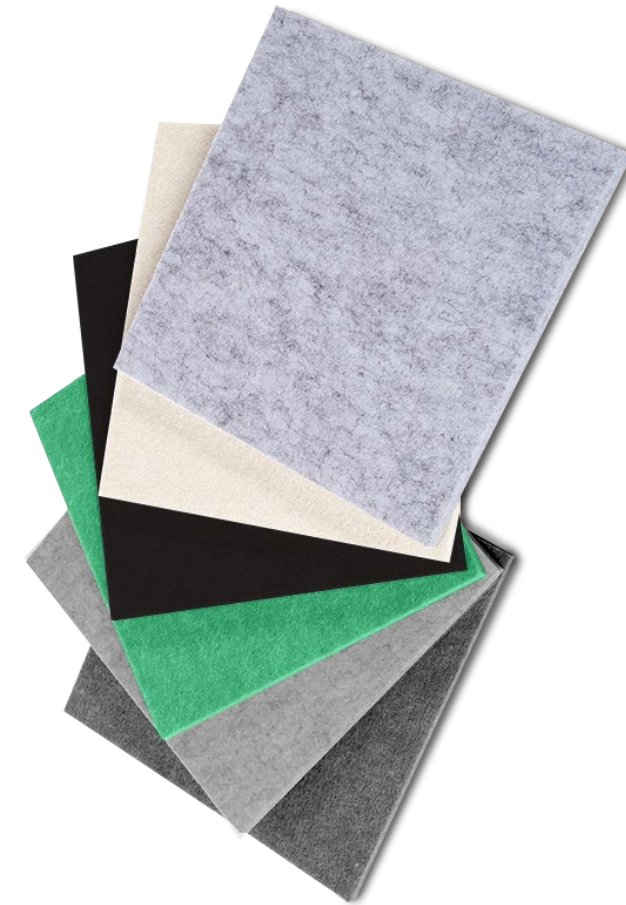

АКУСТИЧЕСКИЙ ВОЙЛОК НОФТЕСН

 TECHNO
SONUS

hoftech
Felt acoustic

АКУСТИЧЕСКИЙ ВОЙЛОК HOFTECH

hoftech
Felt acoustic

HOFTECH – это декоративные акустические панели из искусственного войлока, предназначенные для дизайнерской отделки стен и потолков в помещениях.

Также могут использоваться в качестве разделительных экранов.

Обладают высокими звукопоглощающими свойствами, улучшают акустику в помещении, украшают интерьер. Могут устанавливаться на стеклянные и зеркальные поверхности.

Область применения:

- ОФИСНЫЕ ПОМЕЩЕНИЯ
- ПЕРЕГОВОРНЫЕ
- ДЕТСКИЕ САДЫ
- ШКОЛЫ
- КАФЕ, БАРЫ РЕСТОРАНЫ
- РЕКРЕАЦИОННЫЕ ЗОНЫ
- ХОЛЛЫ ГОСТИНИЦ
- КОНФЕРЕНЦ ЗАЛЫ

МОДИФИКАЦИИ

РАЗМЕР ПАНЕЛИ 2420 X 1220 MM

	Толщина	Поверхностная плотность	Пожаро безопасность	Цвета в наличии на складе
ОПТИМА	9 и 12 мм	1700 г/м ²	КМ2	Белый Черный Серебряный мрамор Серый мрамор Мокрый асфальт Изумруд
ЭКСТРА	9 мм	2083 г/м ²	КМ1	Серебряный мрамор Серый мрамор

35 Графит

43 Красный

45 Дымка

46 Сиреневый

06 Черный мрамор

10 Светло-салатовый

ПРИМЕРЫ В ИНТЕРЬЕРЕ

hoftech
Felt acoustic