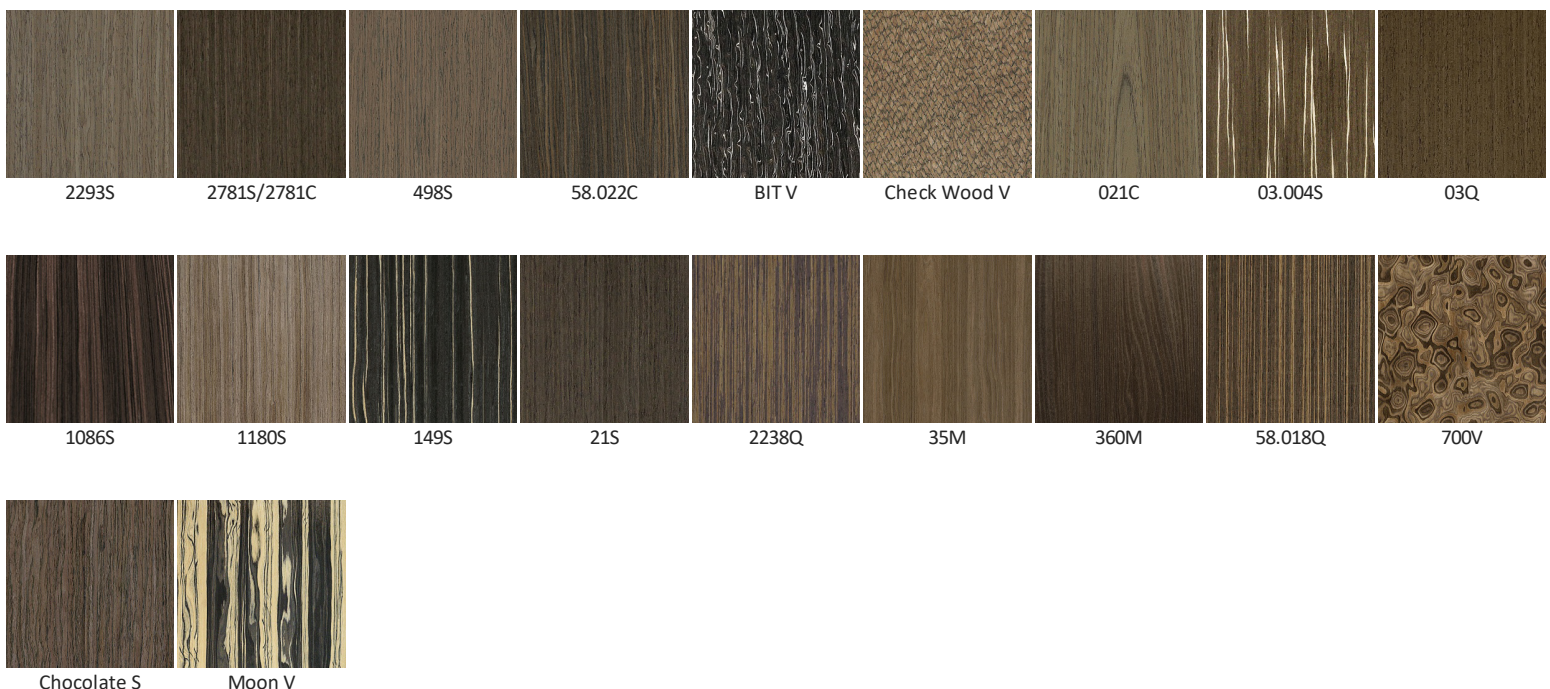

КОЛЛЕКЦИЯ ESPRESSO