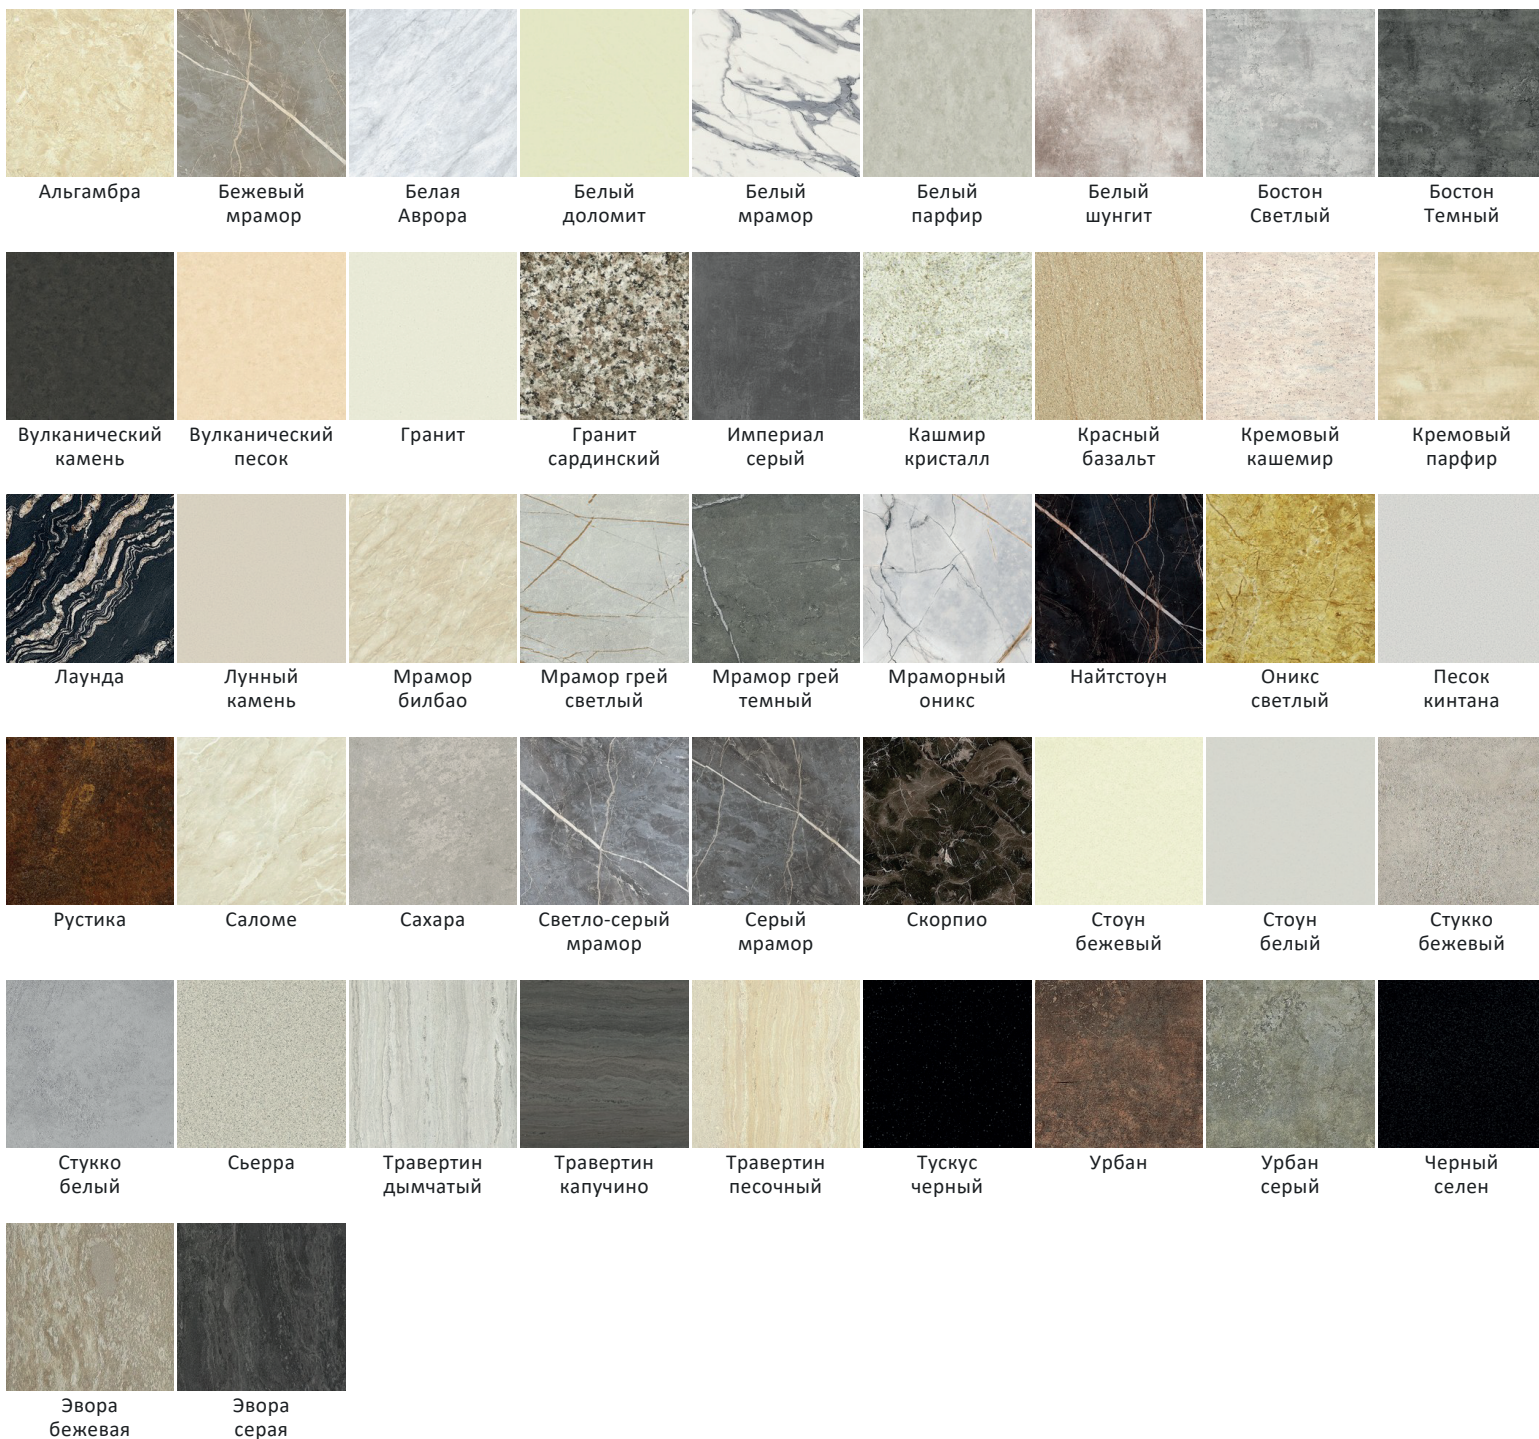

# ТЕКСТУРЫ ДЕКОРАТИВНОГО HPL ПЛАСТИКА ДЛЯ ПАНЕЛЕЙ BELNER

Цвет на экране монитора может отличаться от цвета реальных текстур из-за особенностей цветопередачи.  
Данная таблица предоставлена только в ознакомительных целях.

## КАМЕНЬ

**ДЕРЕВО**

Серый лен    Шафран

## МЕТАЛЛ

Алюминий    Титан    Никель

**В ОДИН ТОН**

Черный      Базальт      Серая дымка      Асфальт      Серый пепел      Серый техно      Серый      Светло-серый      Серый туман

Сливочный      Белая весна      Белая Луна      Белый снег      Ваниль      Белый      Супербелый      Бледно-бежевый      Бежевый