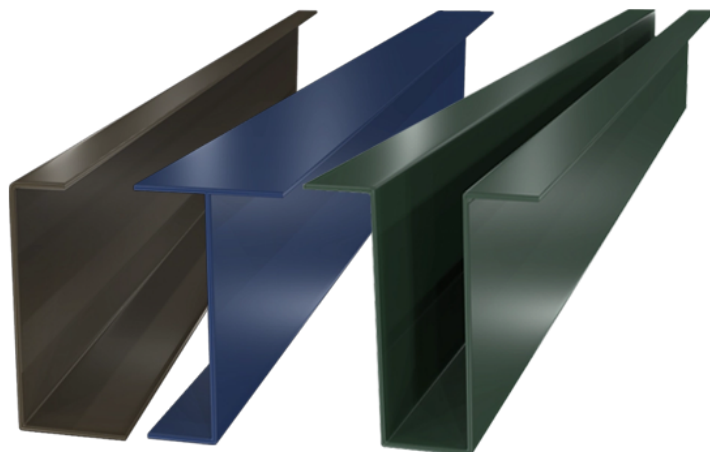

ПРОФИЛЬНАЯ СИСТЕМА АКУСТИЛАЙН TL L U

ОПИСАНИЕ ПРОДУКТА

Монтажные профили Akustiline TL L U применяются при установке декоративных акустических панелей Akustiline Ampir, Akustiline Strong, Akustiline Urban. Прочные, обладают высокой несущей способностью. Возможно окрашивание порошковым методом по каталогу RAL. Профили могут применяться на объектах разного назначения, включая жилые помещения, офисы, учебные заведения, кинотеатры, рестораны и др.

НАЗНАЧЕНИЕ

Отделка стен и потолков

СОСТАВ

Гальванизированная сталь 0,5 мм, порошковая краска

ПРИМЕНЕНИЕ

Способствует улучшению акустики в помещении

ВЫПУСКАЕМЫЕ МОДИФИКАЦИИ

Название	Длина, м	Толщина профиля, мм	Высота, мм	Окрашивание	Наличие складского остатка
Akustiline L	2,7	0,5	30, 40, 50	по каталогу	под заказ
Akustiline TL	2,7	0,5	30, 40, 50	по каталогу	под заказ
Akustiline U	2,7	0,5	30, 40, 50	по каталогу	под заказ
Akustiline Urban L	2,7	0,5	42	по каталогу	под заказ
Akustiline Urban TL	2,7	0,5	42	по каталогу	под заказ
Akustiline Urban U	2,7	0,5	42	по каталогу	под заказ
П-заглушка к профилю монтажному Akustiline U	2,7	0,5	30, 40, 50	по каталогу	под заказ

*Для панелей Akustiline Urban следует выбирать профиль шире толщины панели для удобства монтажа.

ПРЕИМУЩЕСТВА

- ♦ Монтаж на стены и потолки
- ♦ Высокая несущая способность
- ♦ Окрашивание по каталогу
- ♦ Эстетичный дизайн
- ♦ Высокая коррозионная стойкость
- ♦ Простой и быстрый монтаж